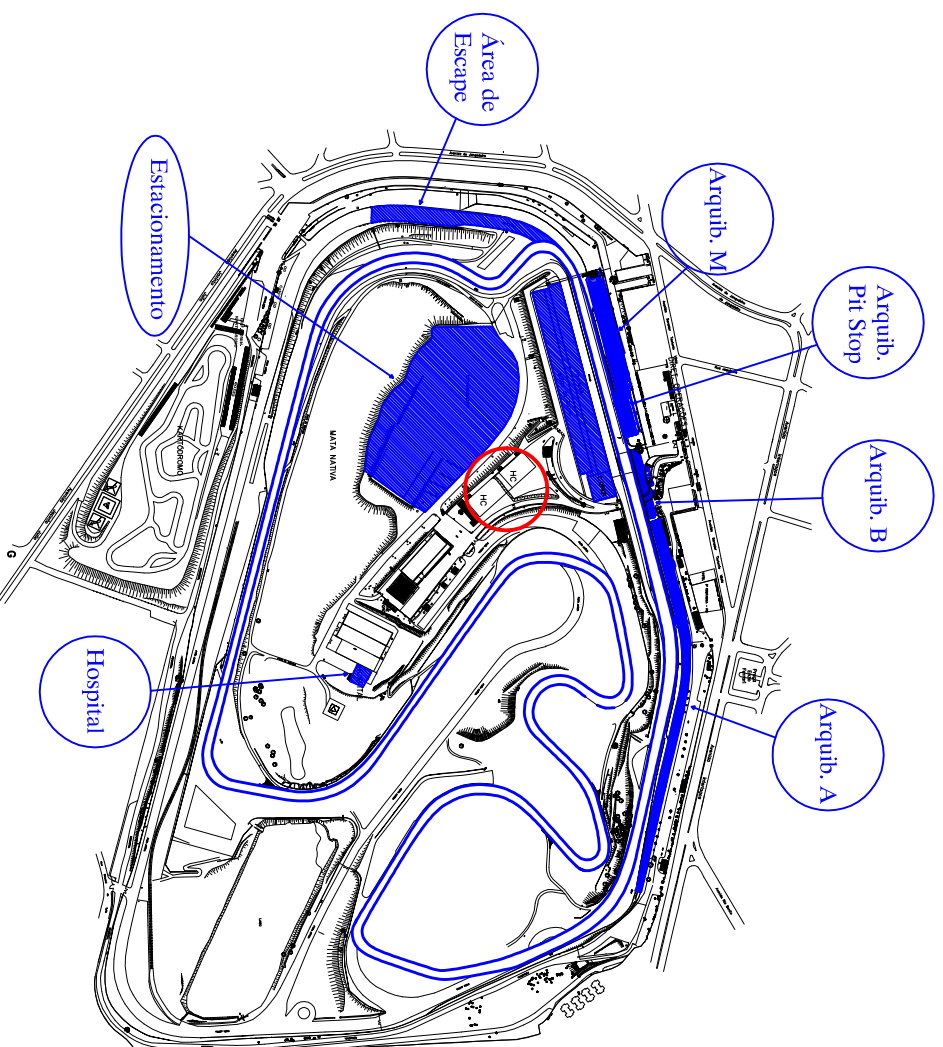

Anexo I - Artigo 3º I - Pista Oficial

Gerência Técnica Desportiva

P.S. Uso do HC, nos termos do Art 3º, 7º condicionado a autorização da GTD, no prazo de 45 dias (Quarenta e Cinco) dias da realização do evento na Pista Oficial.